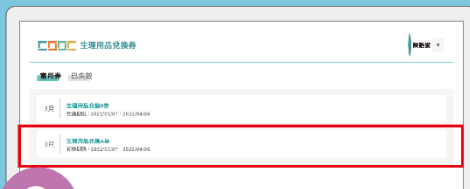

手機版

手機版酷課APP

1 點擊右下角個人，選擇生理用品兌換券

2 選擇欲使用的兌換券

3 持手機條碼至通路商進行兌換

電腦版

網頁版酷課雲

1 點擊個人服務，選擇生理用品兌換

2 選擇欲使用的兌換券

3 列印條碼至通路商進行兌換

1 點選「紅利·會員」下方的「行動條碼」

2 輸入行動條碼序號

3 列印並領取小白單進行兌換

本圖為示意圖僅供參考之字樣