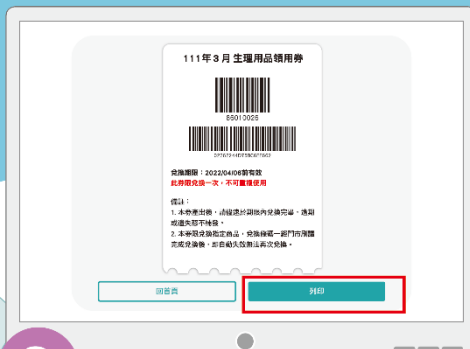

手機版

手機版酷課APP

1 點擊右下角個人，選擇生理用品兌換券

2 選擇欲使用的兌換券

3 持手機條碼至通路商進行兌換

電腦版

網頁版酷課雲

1 點擊個人服務，選擇生理用品兌換

2 選擇欲使用的兌換券

3 列印條碼至通路商進行兌換

1 點選「紅利·會員」下方的「行動條碼」

2 輸入行動條碼序號

3 列印並領取小白單進行兌換

本圖為示意圖僅供參考之字樣