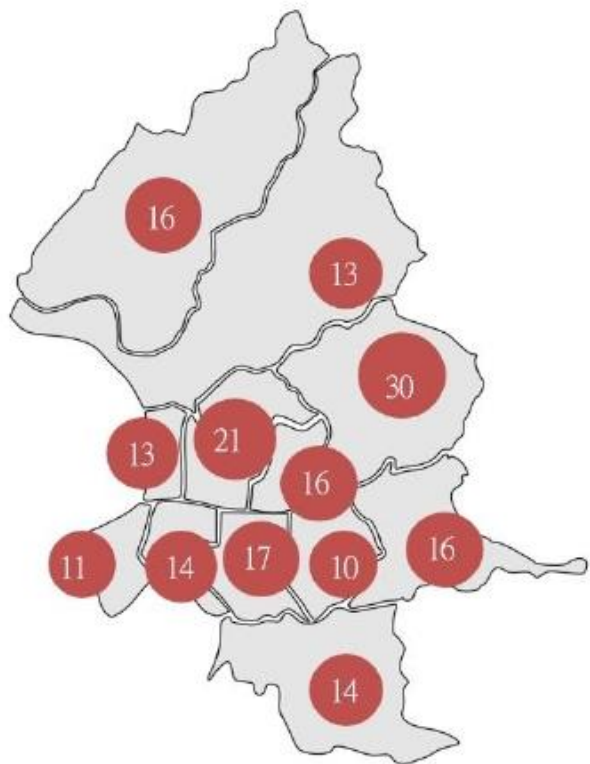

# 萊爾富商品兌換方式-Life-ET

步驟一：消費者持行動條碼至Life-ET -> 行動條碼

步驟二：輸入行動條碼(英數混合19碼) 後，按下確認鍵

步驟三：Life-ET列印小白單

步驟四：消費者持Life-ET小白單及商品至櫃檯兌換

示意圖

# 萊爾富於臺北市分布情形

臺北市實體店面數量共191間門市，各行政區實體店面數量

行政區	門市數量
士林區	13
大同區	13
大安區	17
中山區	21
中正區	14
內湖區	30
文山區	14
北投區	16
松山區	16
信義區	10
南港區	16
萬華區	11

全臺1,538間門市  
皆可兌換商品

\* 新北市實體店面數量共326間門市