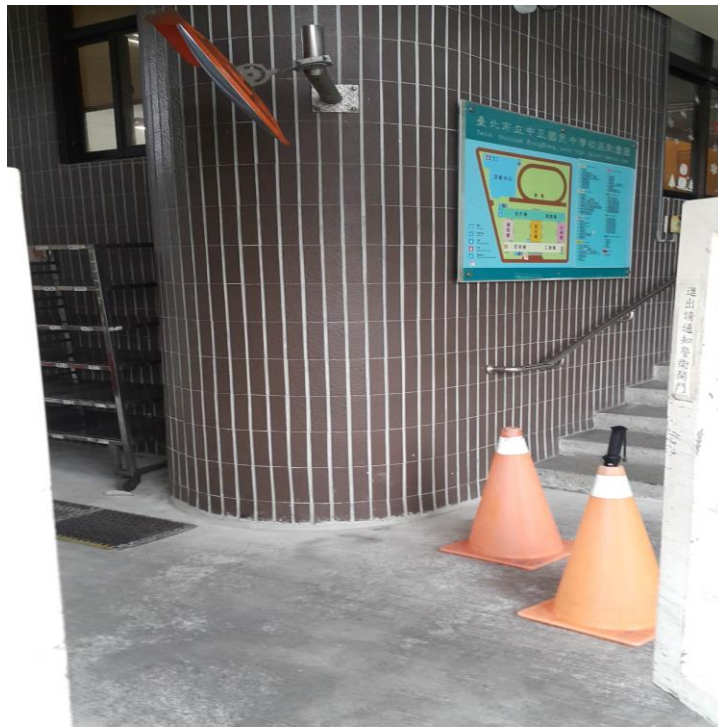

|      |                                |      |         |
|------|--------------------------------|------|---------|
| 活動名稱 | 校園進出之人車動線、交通工具停放、交通管制計畫(改善前、後) | 主辦單位 | 學務處     |
| 辦理日期 | 107.9~108.5                    | 辦理地點 | 中正國中大門口 |

人車分道-機車出入從小門(改善後：增加減速慢行標誌)

人車分道-機車出入從小門(改善後：增加減速慢行標誌)

|      |                         |      |         |
|------|-------------------------|------|---------|
| 活動名稱 | 校園進出之人車動線、交通工具停放、交通管制計畫 | 主辦單位 | 學務處     |
| 辦理日期 | 107.9~108.5             | 辦理地點 | 中正國中大門口 |

人車分道-機車出入從小門(改善前)

人車分道-機車出入從小門(改善後：增加警示標誌及警示閃燈)