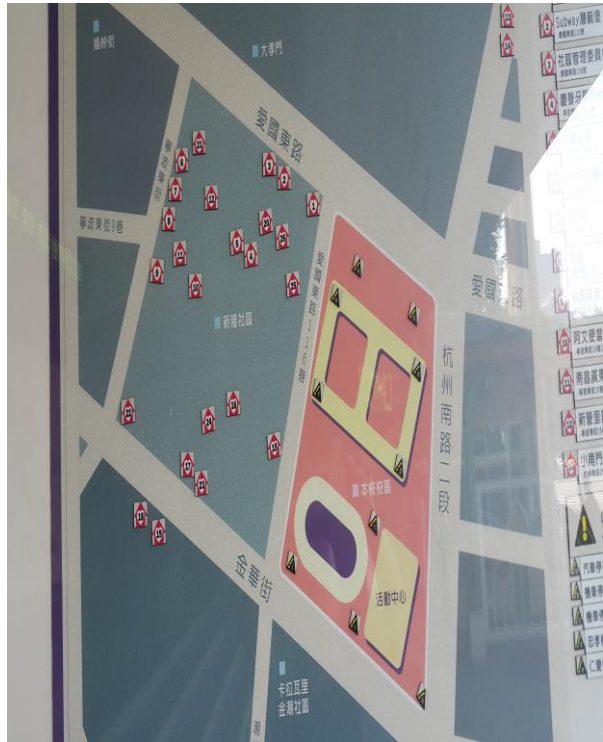

活動名稱	規劃家長接送區與愛心服務站，且能鼓勵學生步行	主辦單位	學務處
辦理日期	107.9~108.5	辦理地點	中正國中附近愛心商店

愛心服務站

愛心服務站

活動名稱	規劃家長接送區與愛心服務站，且能鼓勵學生步行		主辦單位	學務處
辦理日期	107.9~108.5	辦理地點	中正國中附近愛心商店	

愛心服務站

愛心服務站

活動名稱	規劃家長接送區與愛心服務站，且能鼓勵學生步行	主辦單位	學務處
辦理日期	107.9~108.5	辦理地點	中正國中左側大門口

家長接送區改善前

家長接送區改善後

活動名稱	規劃家長接送區與愛心服務站，且能鼓勵學生步行	主辦單位	學務處
辦理日期	107.9~108.5	辦理地點	中正國中右側大門口

家長接送區改善前

家長接送區改善後