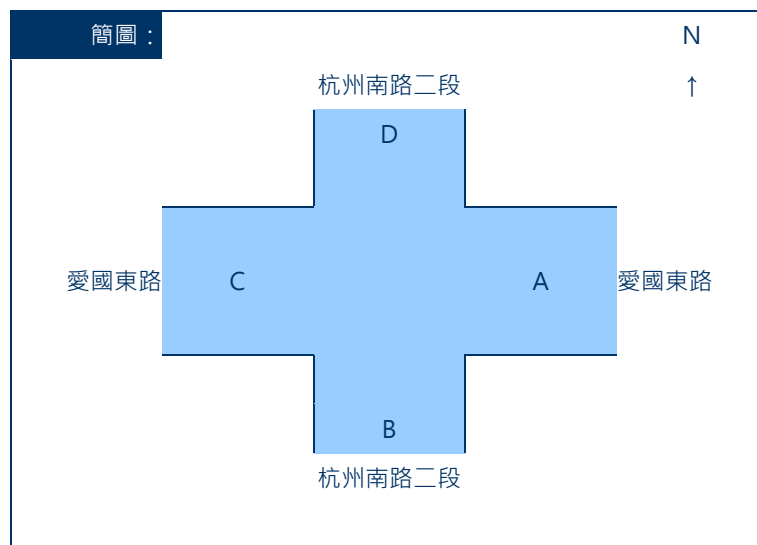

站號：	S66
站名：	杭州南路~愛國東路

日期：	106/09/06 (Wed)
天候：	晴

時制：	週期	分相數
晨峰	150	4
昏峰	150	4

方 向：	A	B	C	D
路段名：	愛國東路	杭州南路二段	愛國東路	杭州南路二段
總車道數：	3	3	4	1
右側慢車道：				
左側慢車道：				
調撥車道：				
公車專用道：				
上匝道：				
下匝道：				
自行車道：				

管制：	1.A 方向 07-09 禁止左轉(假日除外)
	2.B 方向大貨車及聯結車禁止左轉及直行
	3.C 方向 禁止迴轉(小客車除外)
	4.D 方向禁止直行及左轉
	5.0700-0750&1700-1800 有行人專用時相

站號	站名	時段	方向	交通量	車種百分比		
					大型車	小型車	機車
S66	杭州南路~愛國東路	上午	A	372	2%	60%	38%
			B	1564	1%	34%	65%
			C	1979	0%	45%	55%
			D	91	8%	42%	50%
			E				
			F				
		下午	A	742	1%	52%	47%
			B	859	4%	48%	48%
			C	1073	1%	49%	50%
			D	229	2%	52%	46%
			E				
			F				