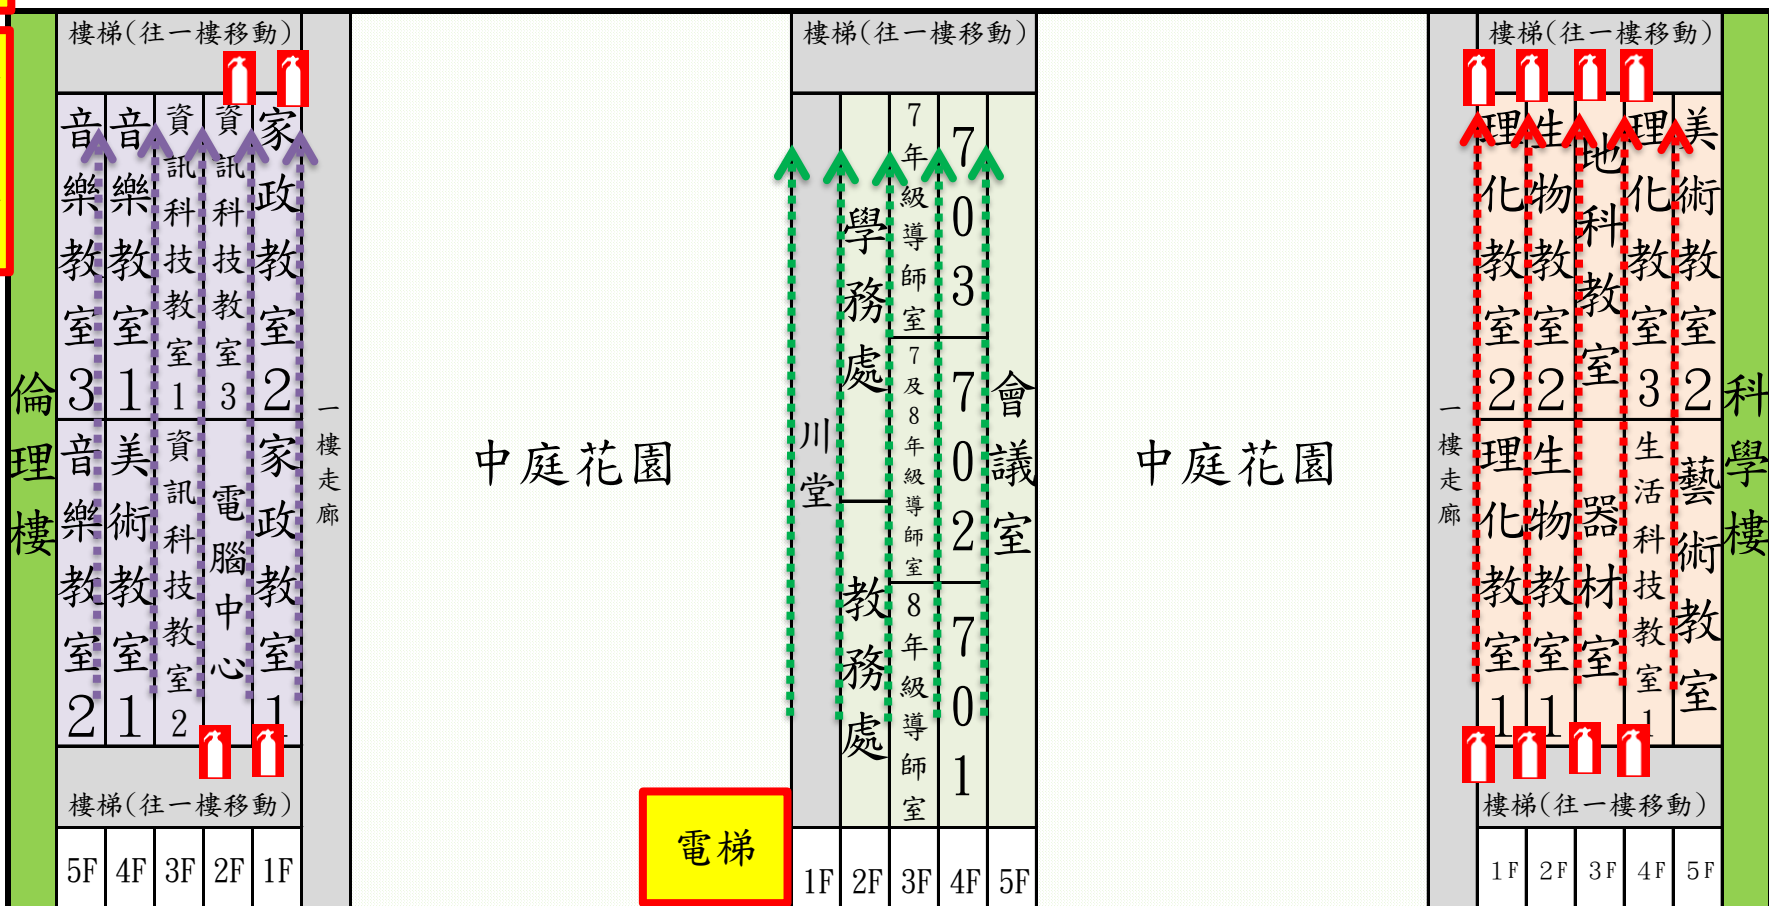

最終集合地點

110學年度

722 721 720 719 718 717 716 715 714 713 712 711 710 709 708 707 706 705 704 703 702 701 822 820 819 818 817 816 815 814 813 812 811 810 809 808 807 806 805 804 803 802 801 923 922 921 920 919 918 917 916 915 914 913 912 911 910 909 908 907 906 905 904 903 902 901

側門

資源回收室

警衛室

大門