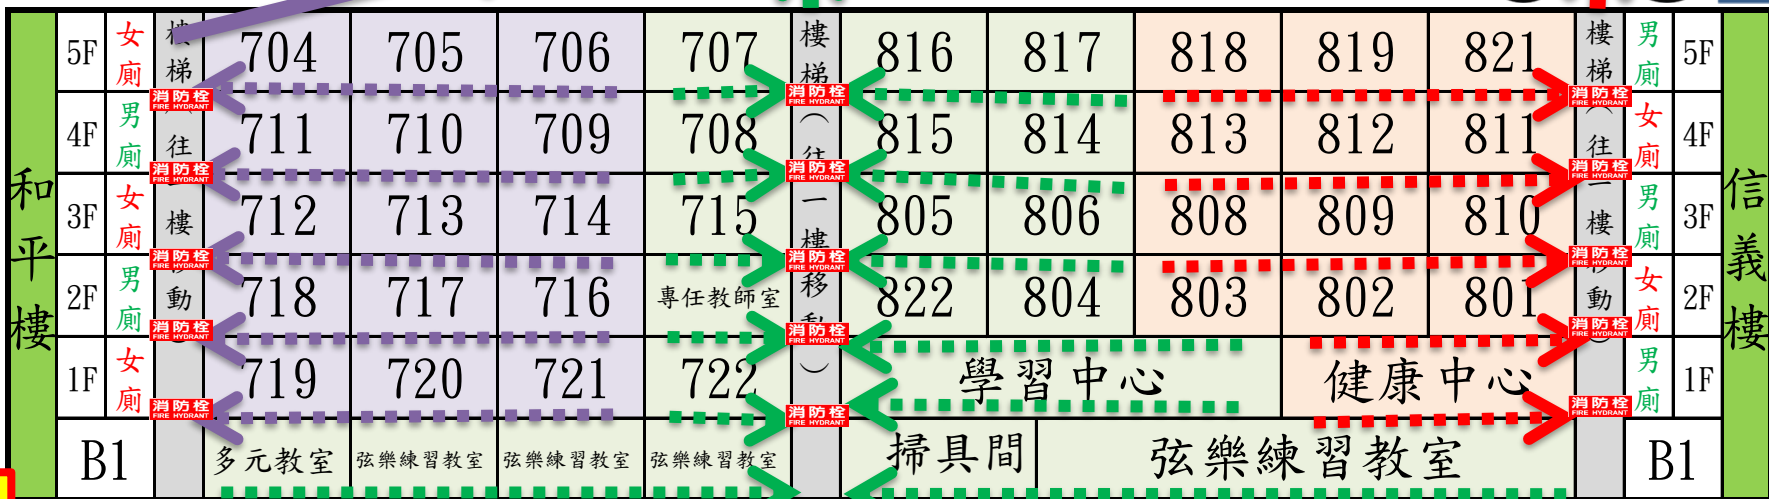

最終集合地點

110學年度

722 721 720 719 718 717 716 715 714 713 712 711 710 709 708 707 706 705 704 703 702 701 822 820 819 818 817 816 815 814 813 812 811 810 809 808 807 806 805 804 803 802 801 923 922 921 920 919 918 917 916 915 914 913 912 911 910 909 908 907 906 905 904 903 902 901

側門

資源回收室

警衛室

大門